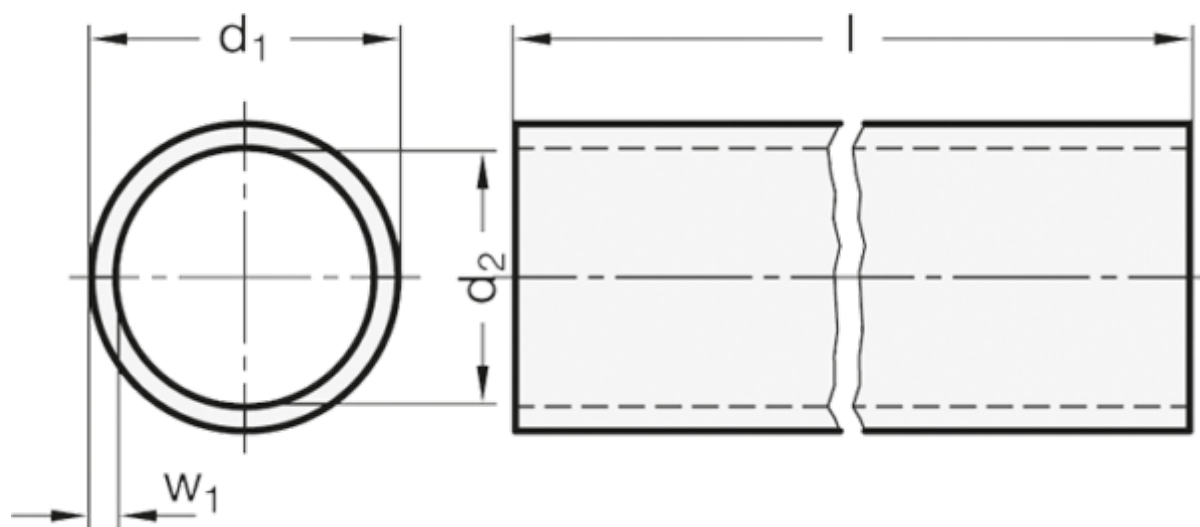

Varenummer: 20990NID252000BL  
Beskrivelse: E+G GN 990 Rundt konstruktionsrør  
GN 990-NI-D25-2000-BL

## Mål

$d_1$	= D25 $\pm$ 0.15
$d_2$	= 21
$l \pm 0.5$	= 2000
Vægt i (g)	= 2100
$w_1$	= 2